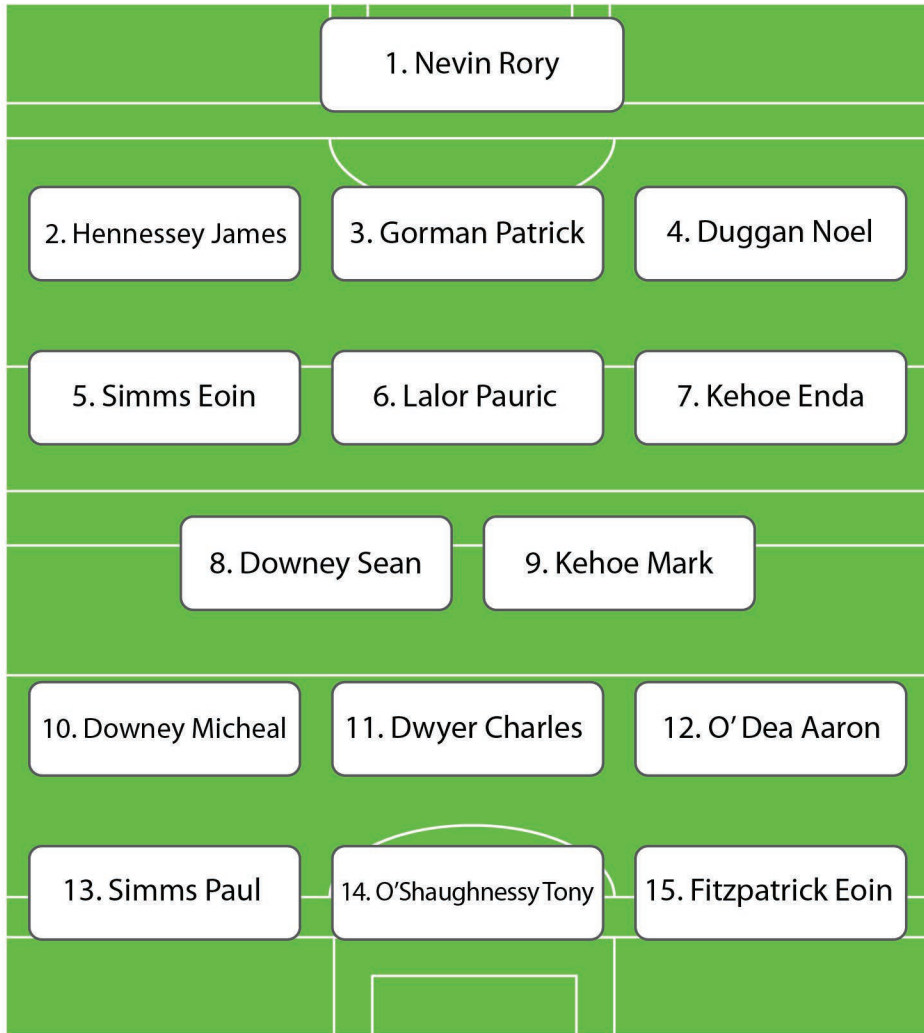

# Spink

- 16. A.N Other
- 17. O'Shaughnessy Cathal
- 18. Jackman Eamon
- 19. Miller Seamus
- 20. Stratford Jamie
- 21. Bowe Kieran

- 22. Rowan Colin
- 23. Walsh Aaron
- 24. Bland Anthony
- 25. Carter Damien
- 26. Mc. Evoy Colm